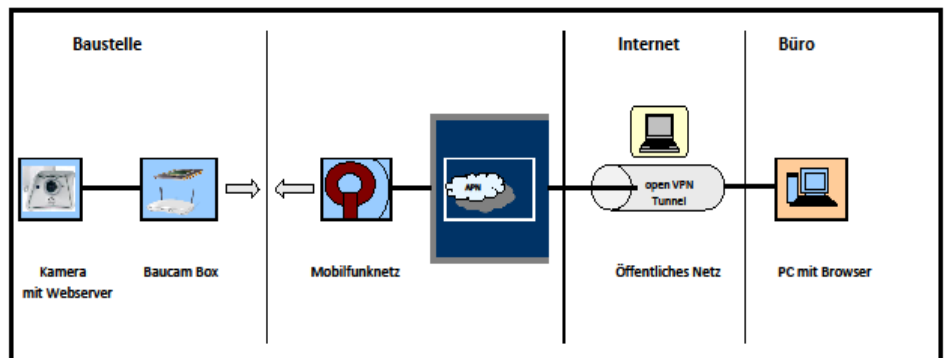

Bildübertragung und Live - Zugriff auf Kamera

Marie-Curie-Str. 3
85055 Ingolstadt
www.baucam.com
Tel.: 0841 - 480344
Fax: 0841 - 480345